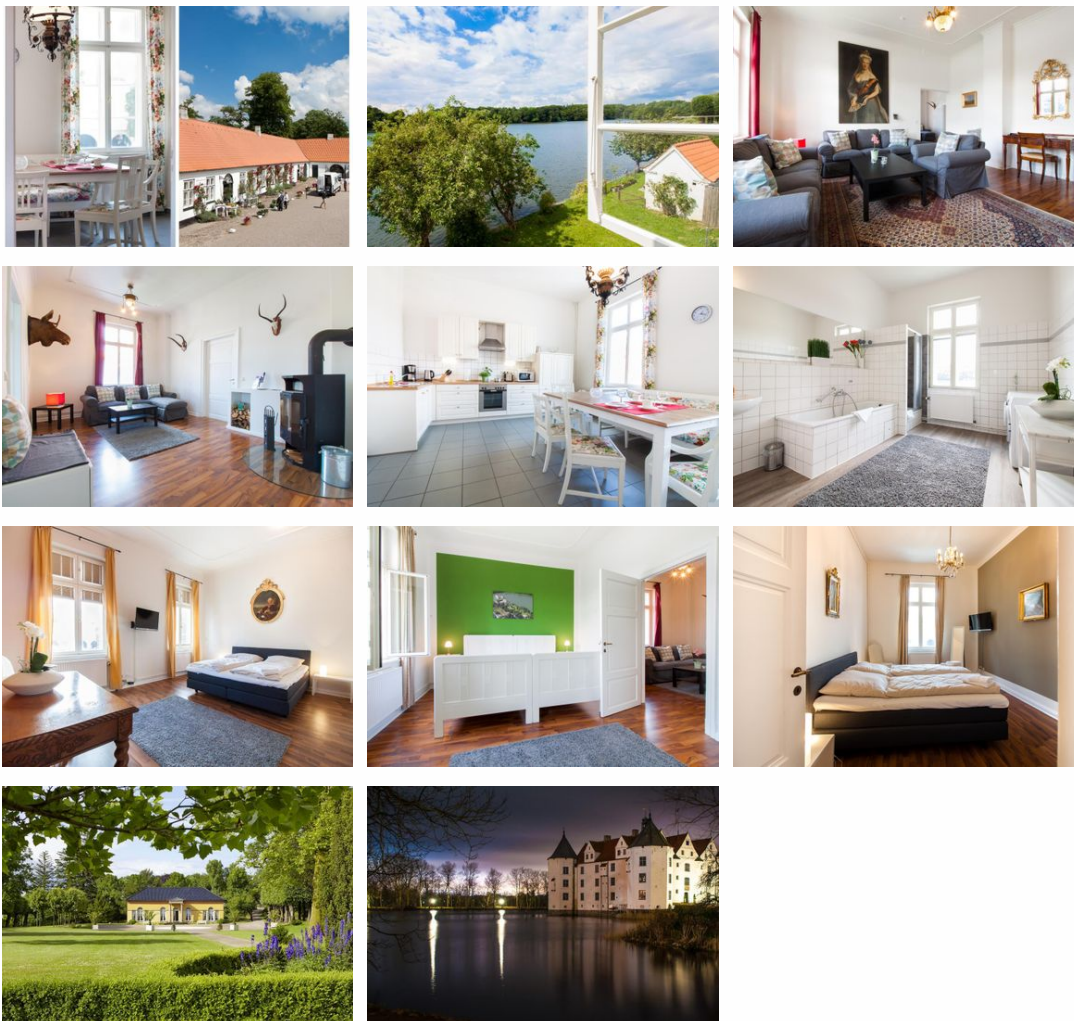

Ferienwohnung Schlossinsel

Ferienwohnung

Glücksburg

Beschreibung

Verbringen Sie einen erholsamen Urlaub mit Blick auf eines der schönsten Wasserschlösser Nordeuropas. Die einmalige Lage macht Ihren Urlaub zu einem ganz besonderen Erlebnis.

Bei uns übernachten Sie im Kavalierhaus auf der Schlossinsel.

Unsere Ferienwohnung ist modern ausgestattet mit Blick auf den Schlossee und Schlosshof.

Das Apartment verfügt über 3 Schlafzimmer mit zwei Doppelbetten und 2 Einzelbetten, einem großen Wohnzimmer mit Ofen, einer Küche mit einem Ess- und Sitzbereich, einem Badezimmer mit Dusche und Badewanne, einem WC im Nebenraum, Flachbildfernsehern im Wohnzimmer und in allen Schlafzimmern, Fernsehen über einen Amazon TV Stick und WLAN in der gesamten Wohnung.

Ferienwohnung Schlossinsel

Die Ferienwohnung Schlossinsel mit eigenem Eingang im Gebäude hat eine Wohnfläche von 153 qm im ersten Obergeschoss.

- Schlafzimmer 1 mit Doppelbett, Kleiderschrank, Bettwäsche, Flachbildfernseher
- Schlafzimmer 2 mit 2 Einzelbetten nebeneinander, Bettwäsche, Kleiderschrank, Flachbildfernseher
- Schlafzimmer 3 mit Doppelbett, Kleiderschrank, Bettwäsche und Flachbildfernseher
- Wohnzimmer mit TV, DVD Player, Radio, CD-Player, Fernsehen über einen Amazon TV-Stick, Kaminofen
- Küche mit Kühlschrank, Gefrierschrank, Herd und Backofen, Spülmaschine, Kaffeemaschine, Mikrowelle, Toaster, Küchenutensilien, Wasserkocher
- Badezimmer mit Dusche und Badewanne, Fön, Waschmaschine und Trockner, Handtücher
- WC in extra Raum
- WLAN gratis in der ganzen Wohnung.