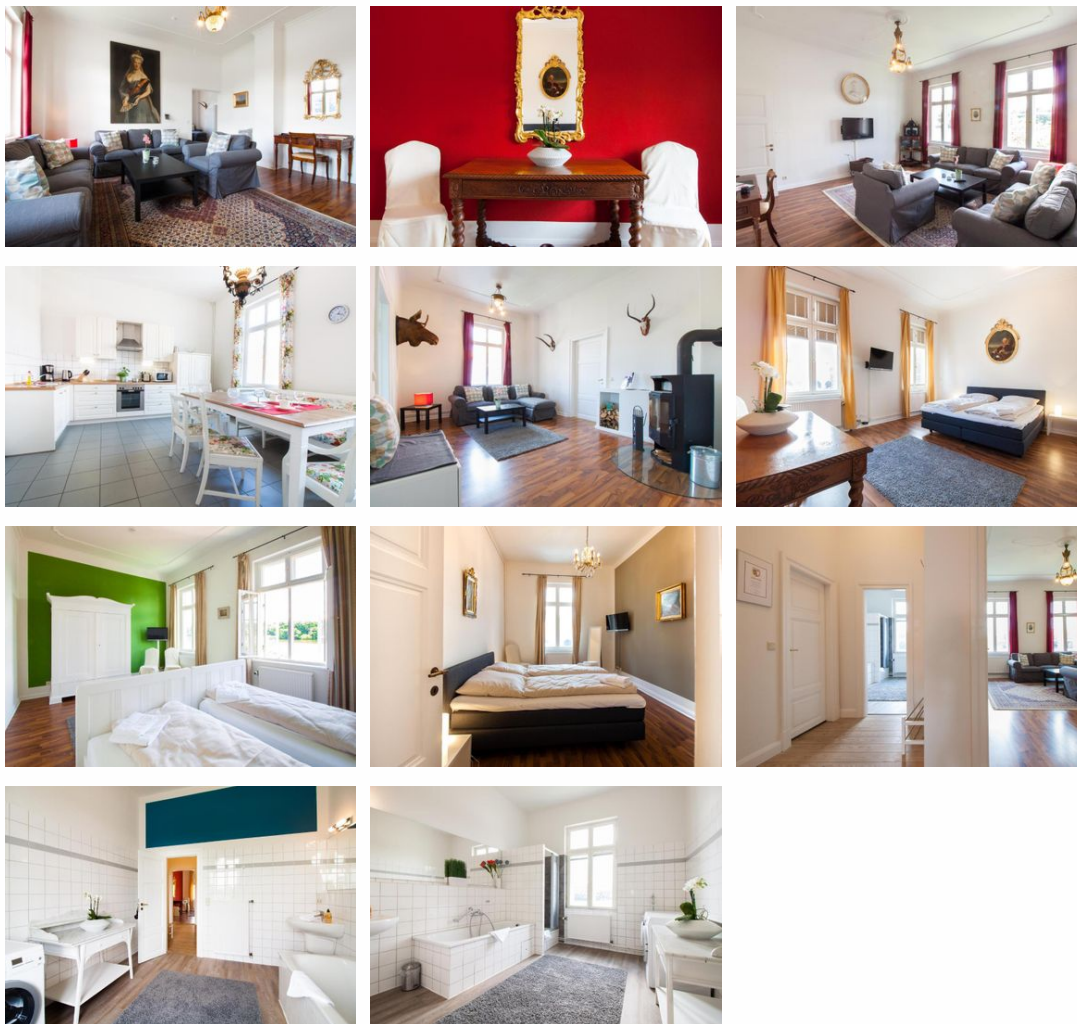

Ferienwohnung Schlossinsel

Ferienwohnung

Glücksburg

Beschreibung

Verbringen Sie einen erholsamen Urlaub mit Blick auf eines der schönsten Wasserschlösser Nordeuropas. Die einmalige Lage macht Ihren Urlaub zu einem ganz besonderen Erlebnis.

Bei uns übernachten Sie im Kavalierhaus auf der Schlossinsel.

Unsere Ferienwohnung ist modern ausgestattet mit Blick auf den Schlossee und Schlosshof.

Das Apartment verfügt über 3 Schlafzimmer mit zwei Doppelbetten und 2 Einzelbetten, einem großen Wohnzimmer mit Ofen, einer Küche mit einem Ess- und Sitzbereich, einem Badezimmer mit Dusche und Badewanne, einem WC im Nebenraum, Flachbildfernsehern im Wohnzimmer und in allen Schlafzimmern, Fernsehen über einen Amazon TV Stick und WLAN in der gesamten Wohnung.

Ferienwohnung Schlossinsel

Die Ferienwohnung Schlossinsel mit eigenem Eingang im Gebäude hat eine Wohnfläche von 153 qm im ersten Obergeschoss.

- Schlafzimmer 1 mit Doppelbett, Kleiderschrank, Bettwäsche, Flachbildfernseher
- Schlafzimmer 2 mit 2 Einzelbetten nebeneinander, Bettwäsche, Kleiderschrank, Flachbildfernseher
- Schlafzimmer 3 mit Doppelbett, Kleiderschrank, Bettwäsche und Flachbildfernseher
- Wohnzimmer mit TV, DVD Player, Radio, CD-Player, Fernsehen über einen Amazon TV-Stick, Kaminofen
- Küche mit Kühlschrank, Gefrierschrank, Herd und Backofen, Spülmaschine, Kaffeemaschine, Mikrowelle, Toaster, Küchenutensilien, Wasserkocher
- Badezimmer mit Dusche und Badewanne, Fön, Waschmaschine und Trockner, Handtücher
- WC in extra Raum
- WLAN gratis in der ganzen Wohnung.